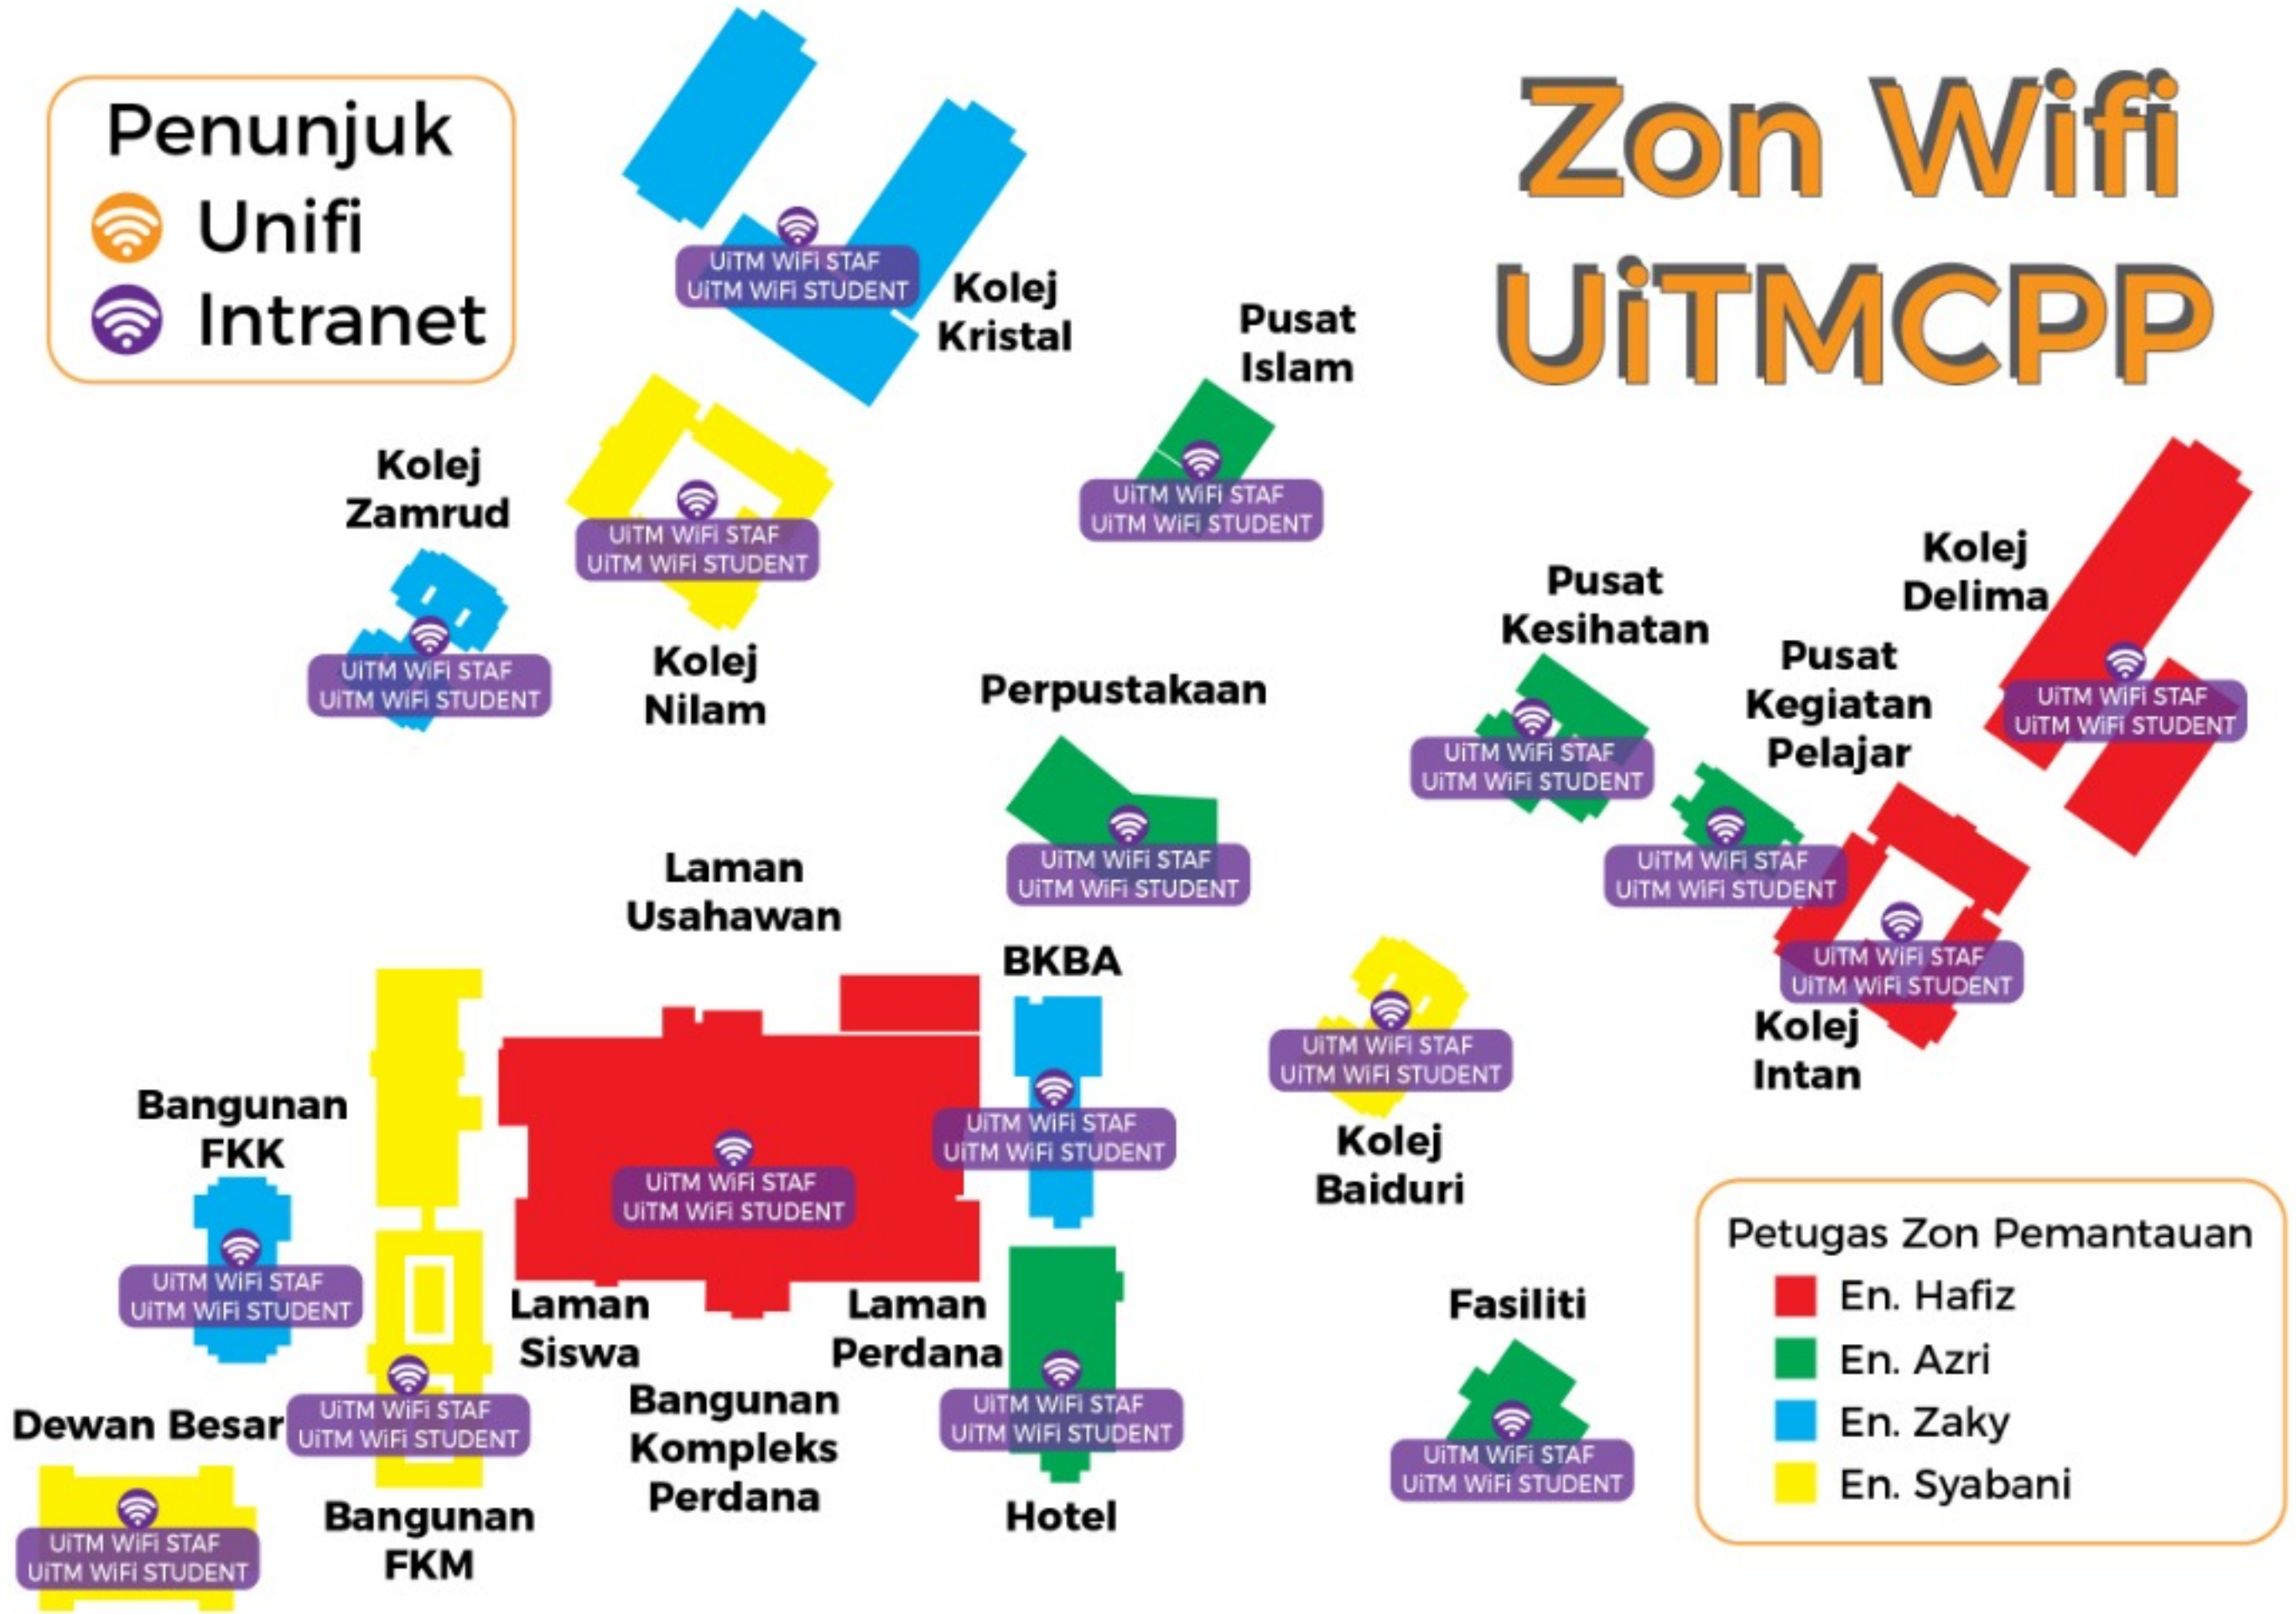

Zon Wifi UiTM CPP

Penunjuk

- Unifi
- Intranet

Petugas Zon Pemantauan

- En. Hafiz
- En. Azri
- En. Zaky
- En. Syabani