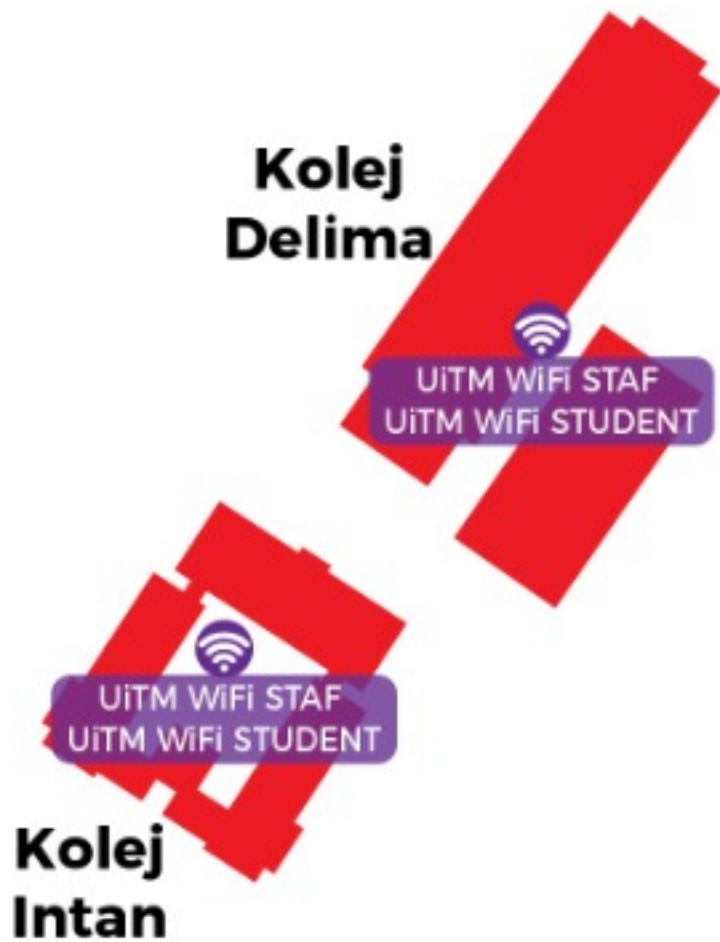

Penunjuk
Intranet

Pusat
Islam

UiTM WiFi STAF
UiTM WiFi STUDENT

Zon Wifi UiTM CPP

Perpustakaan

UiTM WiFi STAF
UiTM WiFi STUDENT

Pusat
Kesihatan

UiTM WiFi STAF
UiTM WiFi STUDENT

Pusat
Kegiatan
Pelajar

UiTM WiFi STAF
UiTM WiFi STUDENT

UiTM WiFi STAF
UiTM WiFi STUDENT

Hotel

Fasiliti

UiTM WiFi STAF
UiTM WiFi STUDENT

En. Azri
Petugas Zon Pemantauan

Penunjuk
Intranet

Zon Wifi UiTM CPP

En. Hafiz
Petugas Zon Pemantauan

Penunjuk
Intranet

**Kolej
Nilam**

Zon Wifi UiTM CPP

**Kolej
Baiduri**

**Bangunan
FKM**

Dewan Besar

En. Syabani
Petugas Zon Pemantauan

Penunjuk
Intranet

Zon Wifi UiTM CPP

**Kolej
Zamrud**

UiTM WiFi STAF
UiTM WiFi STUDENT

**Kolej
Kristal**

BKBA

**Bangunan
FKK**