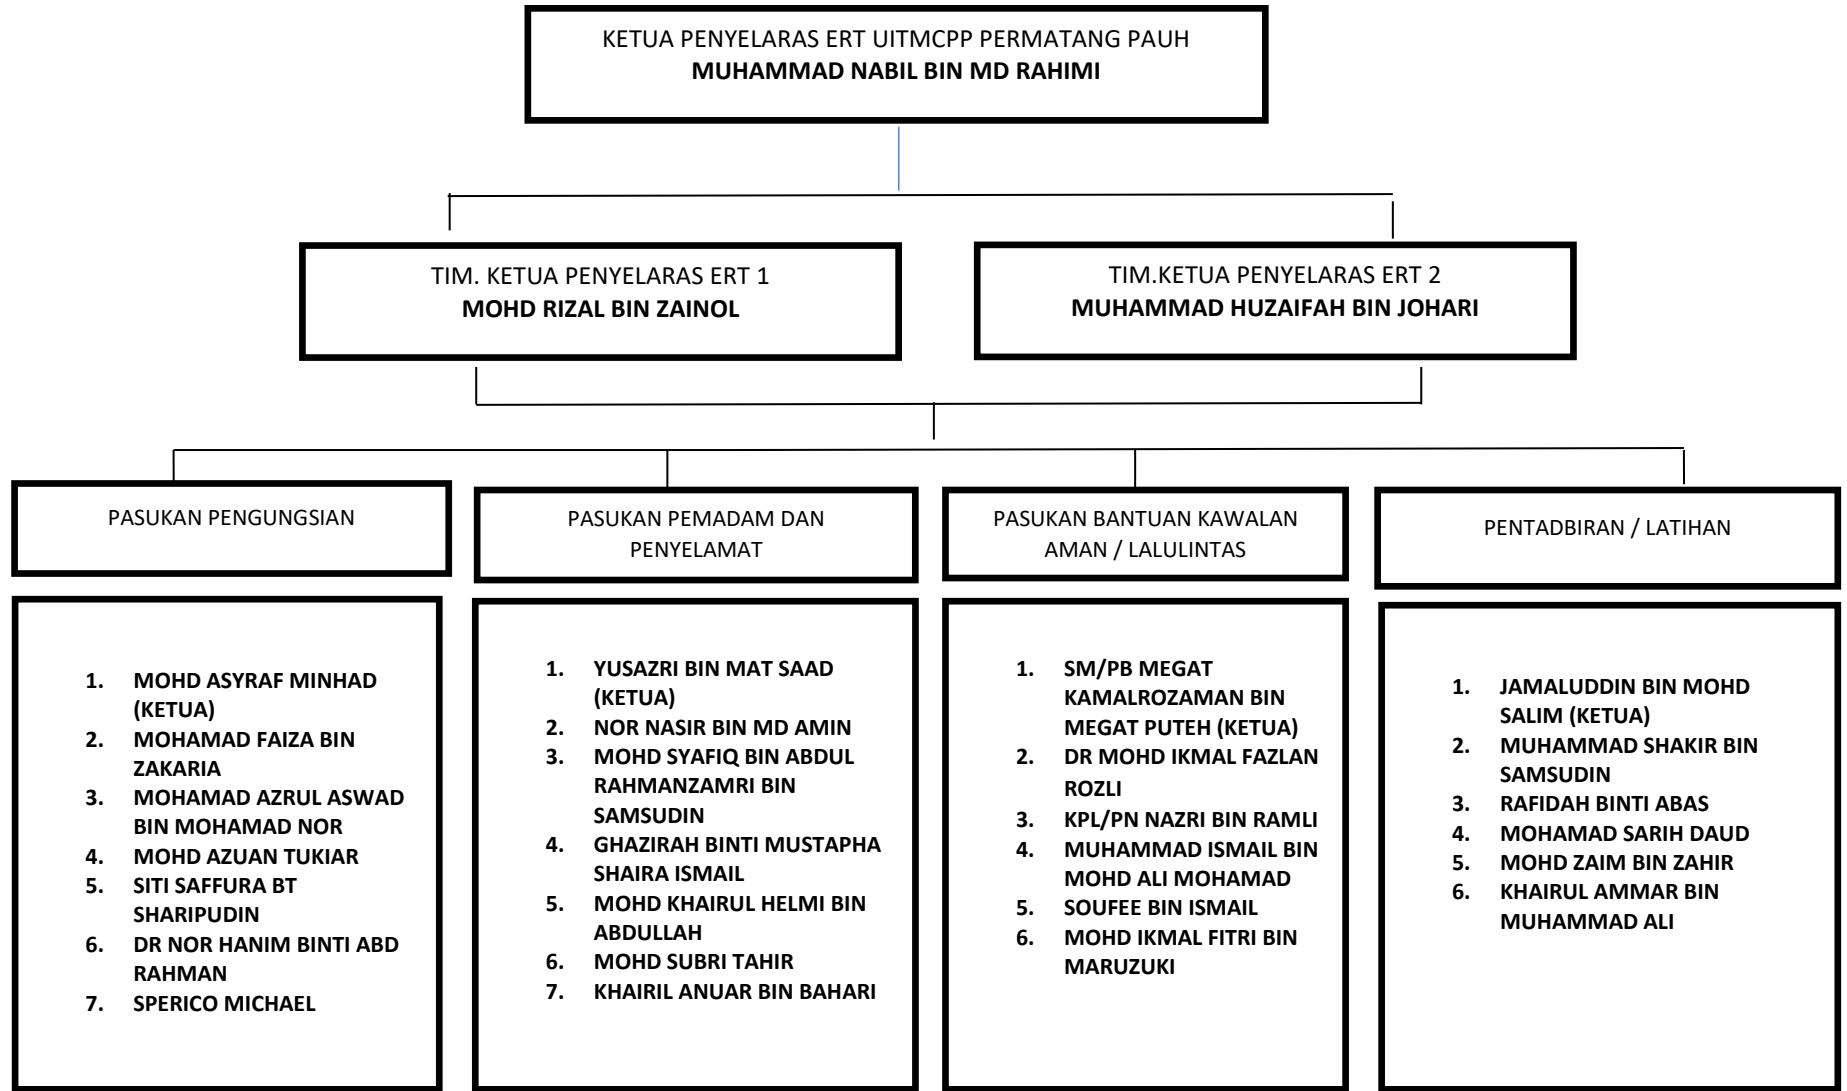

CARTA PASUKAN BERTINDAK KECEMASAN UITM CAWANGAN PULAU PINANG KAMPUS PERMATANG PAUH (ERT UITMCPD PERMATANG PAUH)

CARTA PASUKAN BERTINDAK KECEMASAN UITM CAWANGAN PULAU PINANG KAMPUS BERTAM (ERT UITMCPD BERTAM)